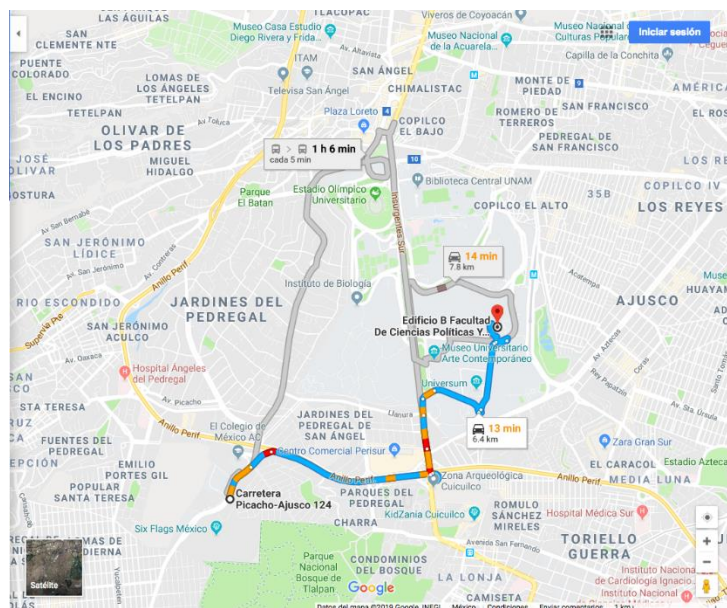

Ubicación en relación a UNAM:

<https://www.google.com/maps/dir/Hotel+Diplom%C3%A1tico,+Insurgentes+Sur+1105,+Noche+Buena,+03720+Ciudad+de+M%C3%A9xico,+CDMX/Edificio+B+Facultad+De+Ciencias+Pol%C3%ADticas+Y+Sociales,+Ciudad+Universitaria,+Ciudad+de+M%C3%A9xico,+CDMX/@19.3501619,-99.2286888,13z/data=!3m1!4m1!3!4m1!2!1m5!1m1!1s0x85d1ff9ce4290b5f:0x6e0b1a110b6db01a!2m2!1d-99.1770353!2d19.3806231!1m5!1m1!1s0x85ce01312313939b:0x7a31b8a6c3201711!2m2!1d-99.1781203!2d19.3186969?hl=es-ES>

Aztic Hotel

Sitio web: <https://aztichotel.com/>

Dirección:

Carr. Picacho-Ajusco 124, Jardines en la Montaña, 14210 Ciudad de México, CDMX

Ubicación en relación a UNAM:

<https://www.google.com/maps/dir/19.2999388,-99.2089432/Edificio+B+Facultad+De+Ciencias+Pol%C3%ADticas+Y+ Sociales,+Universidad+Nacional+Aut%C3%B3noma+de+M%C3%A9xico,+Ciudad+de+M%C3%A9xico,+CDMX/@19.3203864,-99.2101505,14z/data=!3m1!4m8!4m7!1m0!1m5!1m1!1s0x85ce01312313939b:0x7a31b8a6c3201711!2m2!1d-99.1781203!2d19.3186969?hl=es-419>