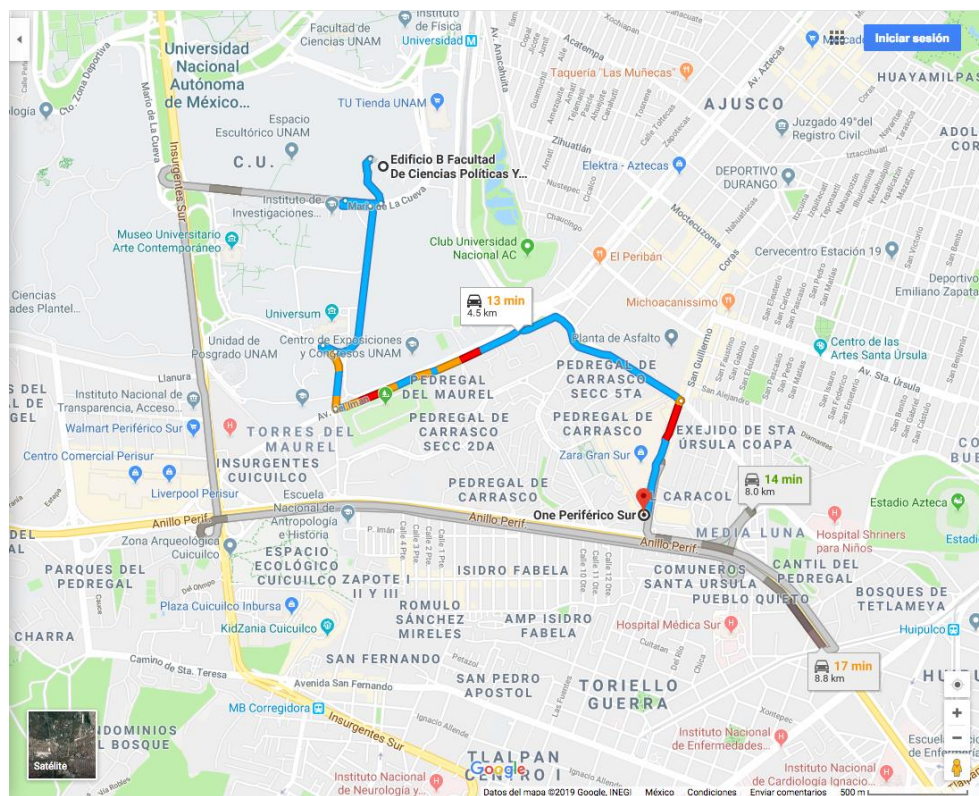

HOTEL ONE GRAN SUR

Sitio web: <https://www.onehoteles.com/es/web/one-ciudad-de-mexico-periferico-sur>

Dirección: Periférico Sur 5530 Colonia Pedregal de Carrasco 04700 Ciudad de México México

Tel. 5255 4749 1900

Ubicación con respecto a la UNAM

<https://www.google.com.mx/maps/dir/Edificio+B+Facultad+De+Ciencias+Pol%C3%ADticas+Y+Sociales,+Ciudad+Universitaria,+Ciudad+de+M%C3%A9xico,+CDMX/One+Perif%C3%A9rico+Sur,+Periferico+Sur+5530,+Parques+del+Pedregal,+04700+Ciudad+de+M%C3%A9xico,+CDMX/@19.3079026,-99.1813538,15z/data=!3m1!4b1!4m14!4m13!1m5!1m1!1s0x85ce01312313939b:0x7a31b8a6c3201711!2m2!1d-99.1781203!2d19.3186969!1m5!1m1!1s0x85ce0042d2e8d2dd:0xefec521115a0479b!2m2!1d-99.1656141!2d19.3029185!3e0>

	Habitación Estándar (1 o 2 personas)
Precio por noche sólo alojamiento con impuesto	$ 1452.00