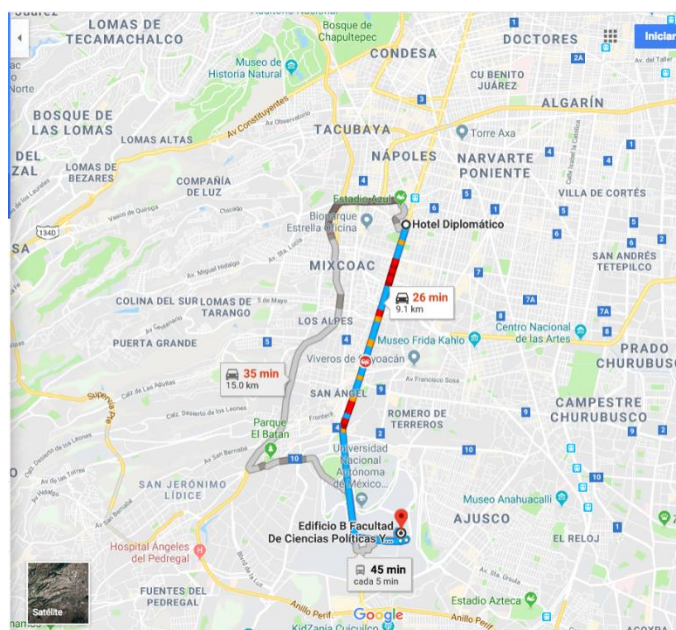

HOTELES PARA EL 12° CONGRESO NACIONAL DE LA AMER 4, 5, 6 Y 7 DE JUNIO DE 2019

Hotel El Diplomático (HOTEL SEDE)

Sitio web: <https://www.eldiplomatico.com.mx>

Dirección:

Insurgentes Sur 1105 Col. Noche Buena, Deleg. Benito Juárez, C.P. 03720, Ciudad de México, Distrito Federal.

Tel. 0155 5563 6066

*Frente a estación del Metrobús **Parque Hundido**, a 11 estaciones del Centro Cultural Universitario: 22 minutos de recorrido y 10 minutos hasta la Facultad de Ciencias Políticas en el pumabús ruta 3 o ruta 10. En taxi: 30 - 35 minutos, según hora y tráfico.*

Ubicación en relación a UNAM:

<https://www.google.com/maps/dir/Hotel+Diplom%C3%A1tico,+Insurgentes+Sur+1105,+Noche+Buena,+03720+Ciudad+de+M%C3%A9xico,+CDMX/Edificio+B+Facultad+De+Ciencias+Pol%C3%ADticas+Y+Sociales,+Ciudad+Universitaria,+Ciudad+de+M%C3%A9xico,+CDMX/@19.3501619,-99.2286888,13z/data=!3m1!4m1!3!4m1!2!1m5!1m1!1s0x85d1ff9ce4290b5f:0x6e0b1a110b6db01a!2m2!1d-99.1770353!2d19.3806231!1m5!1m1!1s0x85ce01312313939b:0x7a31b8a6c3201711!2m2!1d-99.1781203!2d19.3186969?hl=es-ES>

Aztic Hotel

Sitio web: <https://aztichotel.com/>

Dirección:

Carr. Picacho-Ajusco 124, Jardines en la Montaña, 14210 Ciudad de México, CDMX

Ubicación en relación a UNAM:

<https://www.google.com/maps/dir/19.2999388,-99.2089432/Edificio+B+Facultad+De+Ciencias+Pol%C3%ADticas+Y+ Sociales,+Universidad+Nacional+Aut%C3%B3noma+de+M%C3%A9xico,+Ciudad+de+M%C3%A9xico,+CDMX/@19.3203864,-99.2101505,14z/data=!3m1!4m8!4m7!1m0!1m5!1m1!1s0x85ce01312313939b:0x7a31b8a6c3201711!2m2!1d-99.1781203!2d19.3186969?hl=es-419>