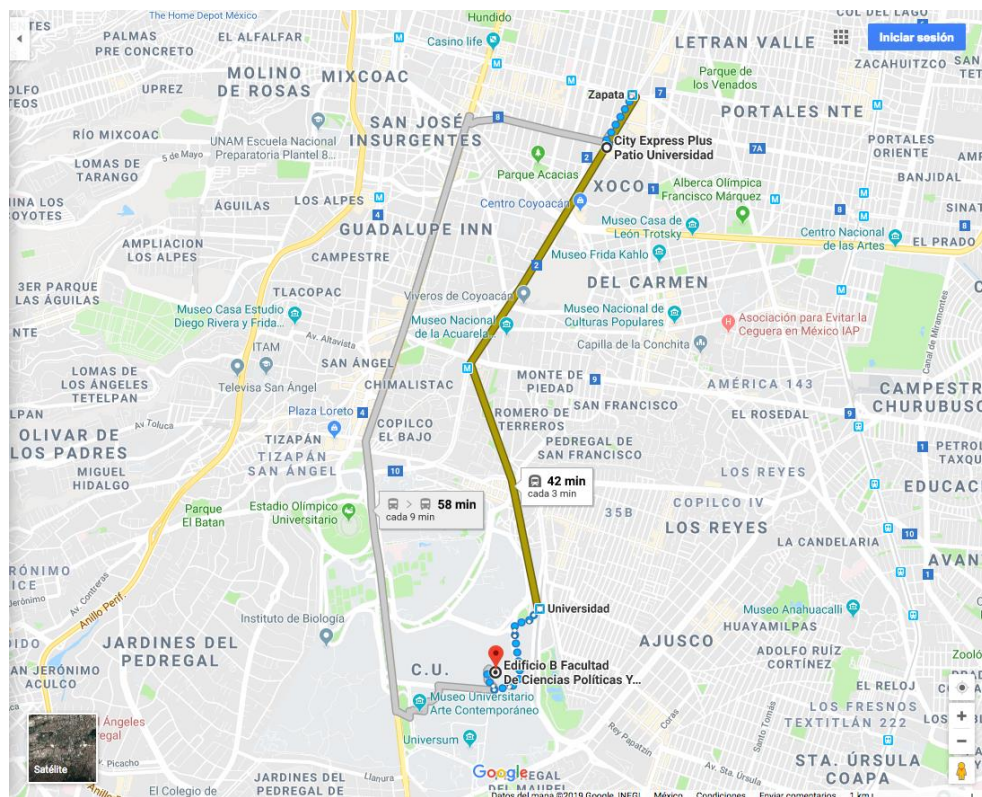

Aztic Hotel

Sitio web: <https://aztichotel.com/>

Dirección:

Carr. Picacho-Ajusco 124, Jardines en la Montaña, 14210 Ciudad de México, CDMX

Ubicación en relación a UNAM:

<https://www.google.com/maps/dir/19.2999388,-99.2089432/Edificio+B+Facultad+De+Ciencias+Pol%C3%ADticas+Y+ Sociales,+Universidad+Nacional+Aut%C3%B3noma+de+M%C3%A9xico,+Ciudad+de+M%C3%A9xico,+CDMX/@19.3203864,-99.2101505,14z/data=!3m1!4m8!4m7!1m0!1m5!1m1!1s0x85ce01312313939b:0x7a31b8a6c3201711!2m2!1d-99.1781203!2d19.3186969?hl=es-419>

Dirección:

Av. Popocatepetl 546, Col. Xoco, Ciudad de México, México. C.P. 03330

Tel. +52 55 5623 6580

Ubicación con respecto a la UNAM:

[https://www.google.com/maps/dir/City+Express+Plus+Patio+Universidad,+Av.+Popocat%C3%A9petl+546,+Xoco,+03330+Ciudad+de+M%C3%A9xico,+CDMX/Edificio+B+Facultad+De+Ciencias+Pol%C3%ADticas+Y+Sociales,+Ciudad+Universitaria,+Ciudad+de+M%C3%A9xico,+CDMX/@19.3426874,-99.1951395,14z/data=!3m1!4b1!4m1!4m1!5!1m1!1s0x85d1ffbe03322ec5:0x83394954983563a4!2m2!1d-99.1674677!2d19.3659749!1m5!1m1!1s0x85ce01312313939b:0x7a31b8a6c3201711!2m2!1d-99.1781203!2d19.3186969!3e3](https://www.google.com/maps/dir/City+Express+Plus+Patio+Universidad,+Av.+Popocat%C3%A9petl+546,+Xoco,+03330+Ciudad+de+M%C3%A9xico,+CDMX/Edificio+B+Facultad+De+Ciencias+Pol%C3%ADticas+Y+Sociales,+Ciudad+Universitaria,+Ciudad+de+M%C3%A9xico,+CDMX/@19.3426874,-99.1951395,14z/data=!3m1!4b1!4m1!4m1!4m1!5!1m1!1s0x85d1ffbe03322ec5:0x83394954983563a4!2m2!1d-99.1674677!2d19.3659749!1m5!1m1!1s0x85ce01312313939b:0x7a31b8a6c3201711!2m2!1d-99.1781203!2d19.3186969!3e3)