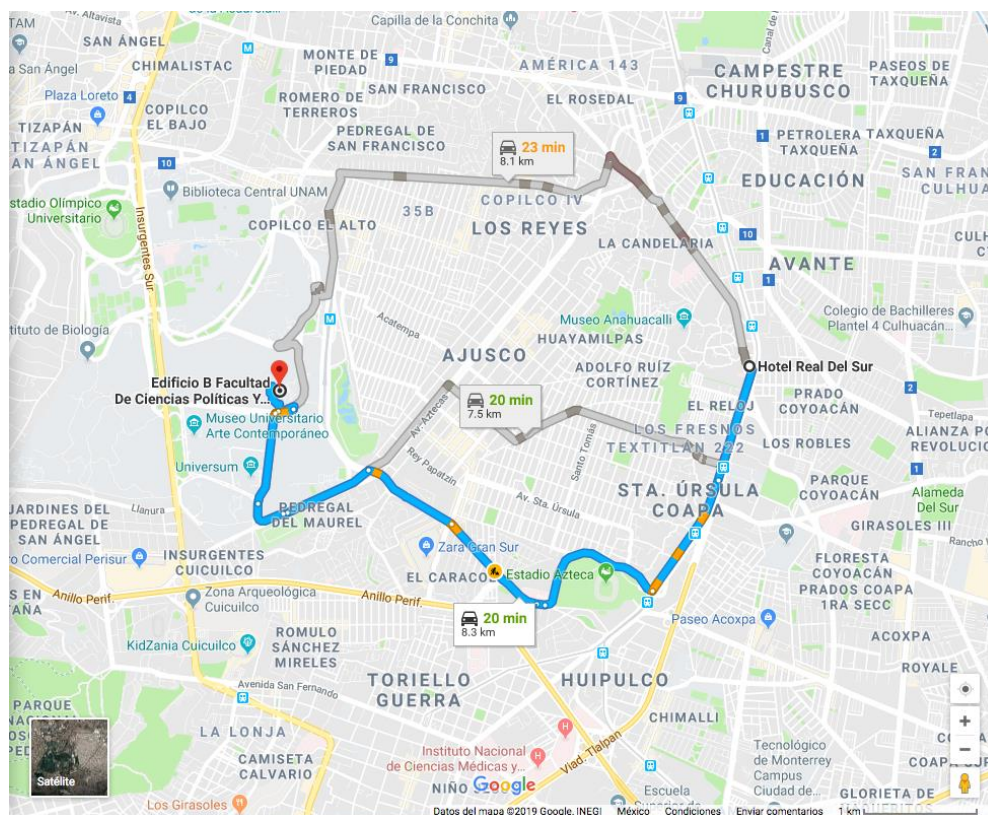

HOTEL REAL DEL SUR

Sitio web: <http://realdelsur.com/>

Dirección: Avenida División del Norte 3640, Coyoacán, México DF.

Tel. 01800 7146310

Tel. 555610 4256

Ubicación con respecto a la UNAM

<https://www.google.com/maps/dir/Hotel+Real+Del+Sur,+Av.+Division+del+Nte.+3640,+San+Pablo+Tepetlapa,+04620+Ciudad+de+M%C3%A9xico,+CDMX/Edificio+B+Facultad+De+Ciencias+Pol%C3%ADticas+Y+Sociales,+Ciudad+Universitaria,+Ciudad+de+M%C3%A9xico,+CDMX/@19.3194939,-99.1766202,14z/data=!3m1!4b1!4m13!4m12!1m5!1m1!1s0x85ce01c9bc41308d:0x9a12f73db6627339!2m2!1d-99.13839!2d19.3206157!1m5!1m1!1s0x85ce01312313939b:0x7a31b8a6c3201711!2m2!1d-99.1781203!2d19.3186969>

	Habitación Estándar (1 o 2 personas)
Precio por noche sólo alojamiento con impuesto	$ 850.00