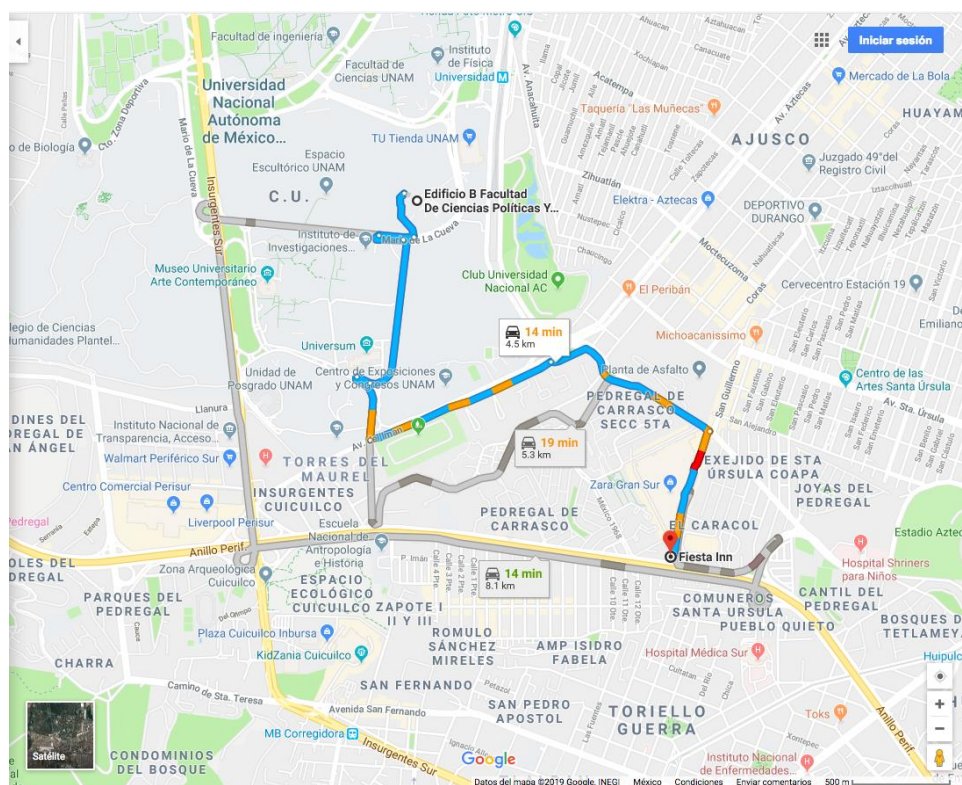

Periférico Sur No. 5530 Col. Pedregal de Carrasco 04700 Ciudad de México

Tel. 5255 50969300

Ubicación con respecto a la UNAM

<https://www.google.com.mx/maps/dir/Edificio+B+Facultad+De+Ciencias+Pol%C3%ADticas+Y+ Sociales,+Ciudad+Uni versitaria,+Ciudad+de+M%C3%A9xico,+CDMX/Fiesta+Inn,+Periferico+Sur,+Pedregal+de+Carrasco,+Ciudad+de+M%C3%A9xico,+CDMX/@19.3094857,-99.1833432,15z/data=!3m1!4b1!4m1!4m13!1m5!1m1!1s0x85ce01312313939b:0x7a31b8a6c3201711!2m2!1d-99.1781203!2d19.3186969!1m5!1m1!1s0x85ce005d33cd424d:0xa31b04764d1927dc!2m2!1d-99.1657146!2d19.3023157!3e0>