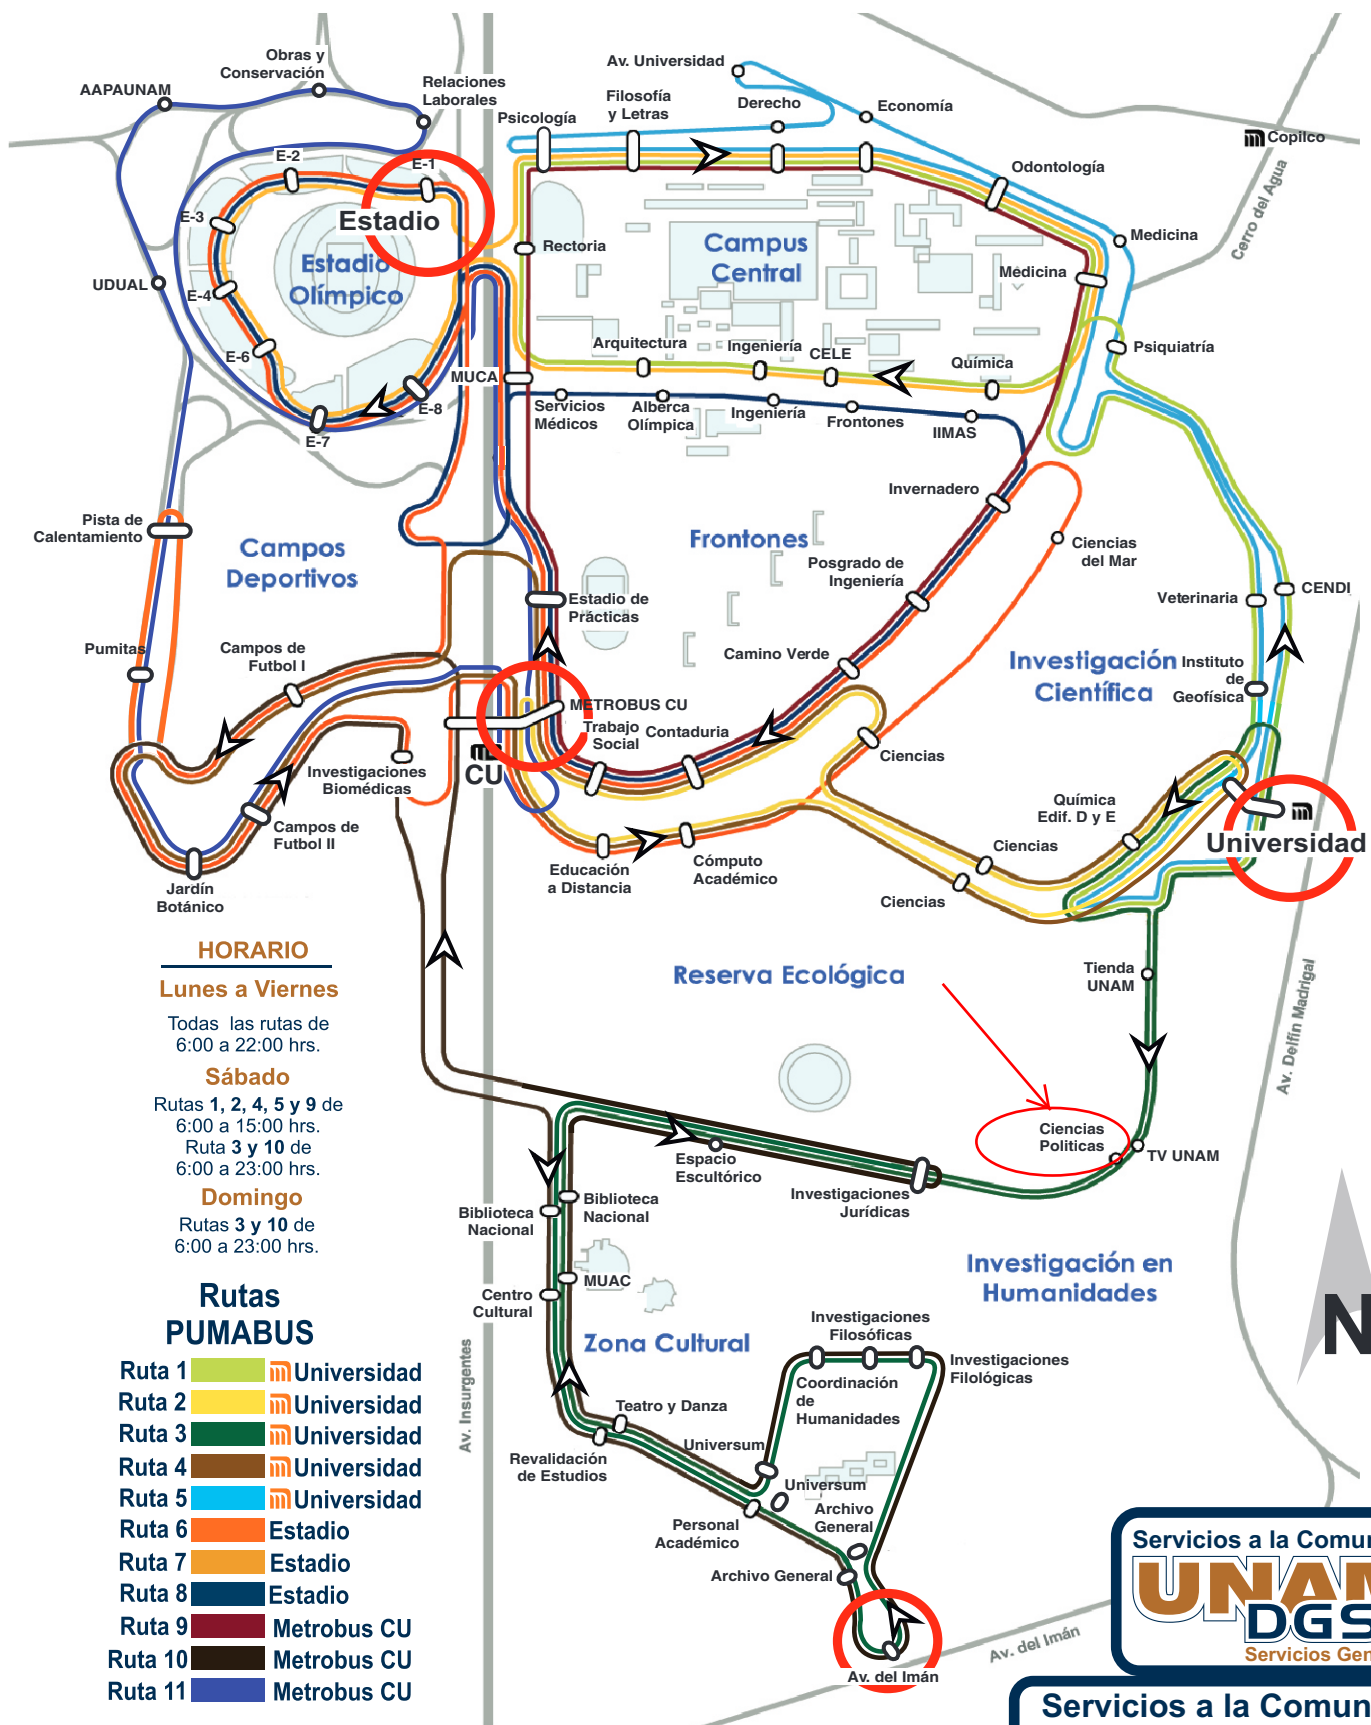

RUTAS PUMABÚS

HORARIO

Lunes a Viernes

Todas las rutas de 6:00 a 22:00 hrs.

Sábado

Rutas 1, 2, 4, 5 y 9 de 6:00 a 15:00 hrs.

Ruta 3 y 10 de 6:00 a 23:00 hrs.

Domingo

Rutas 3 y 10 de 6:00 a 23:00 hrs.

Rutas PUMABUS

- Ruta 1 Universidad
- Ruta 2 Universidad
- Ruta 3 Universidad
- Ruta 4 Universidad
- Ruta 5 Universidad
- Ruta 6 Estadio
- Ruta 7 Estadio
- Ruta 8 Estadio
- Ruta 9 Metrobus CU
- Ruta 10 Metrobus CU
- Ruta 11 Metrobus CU