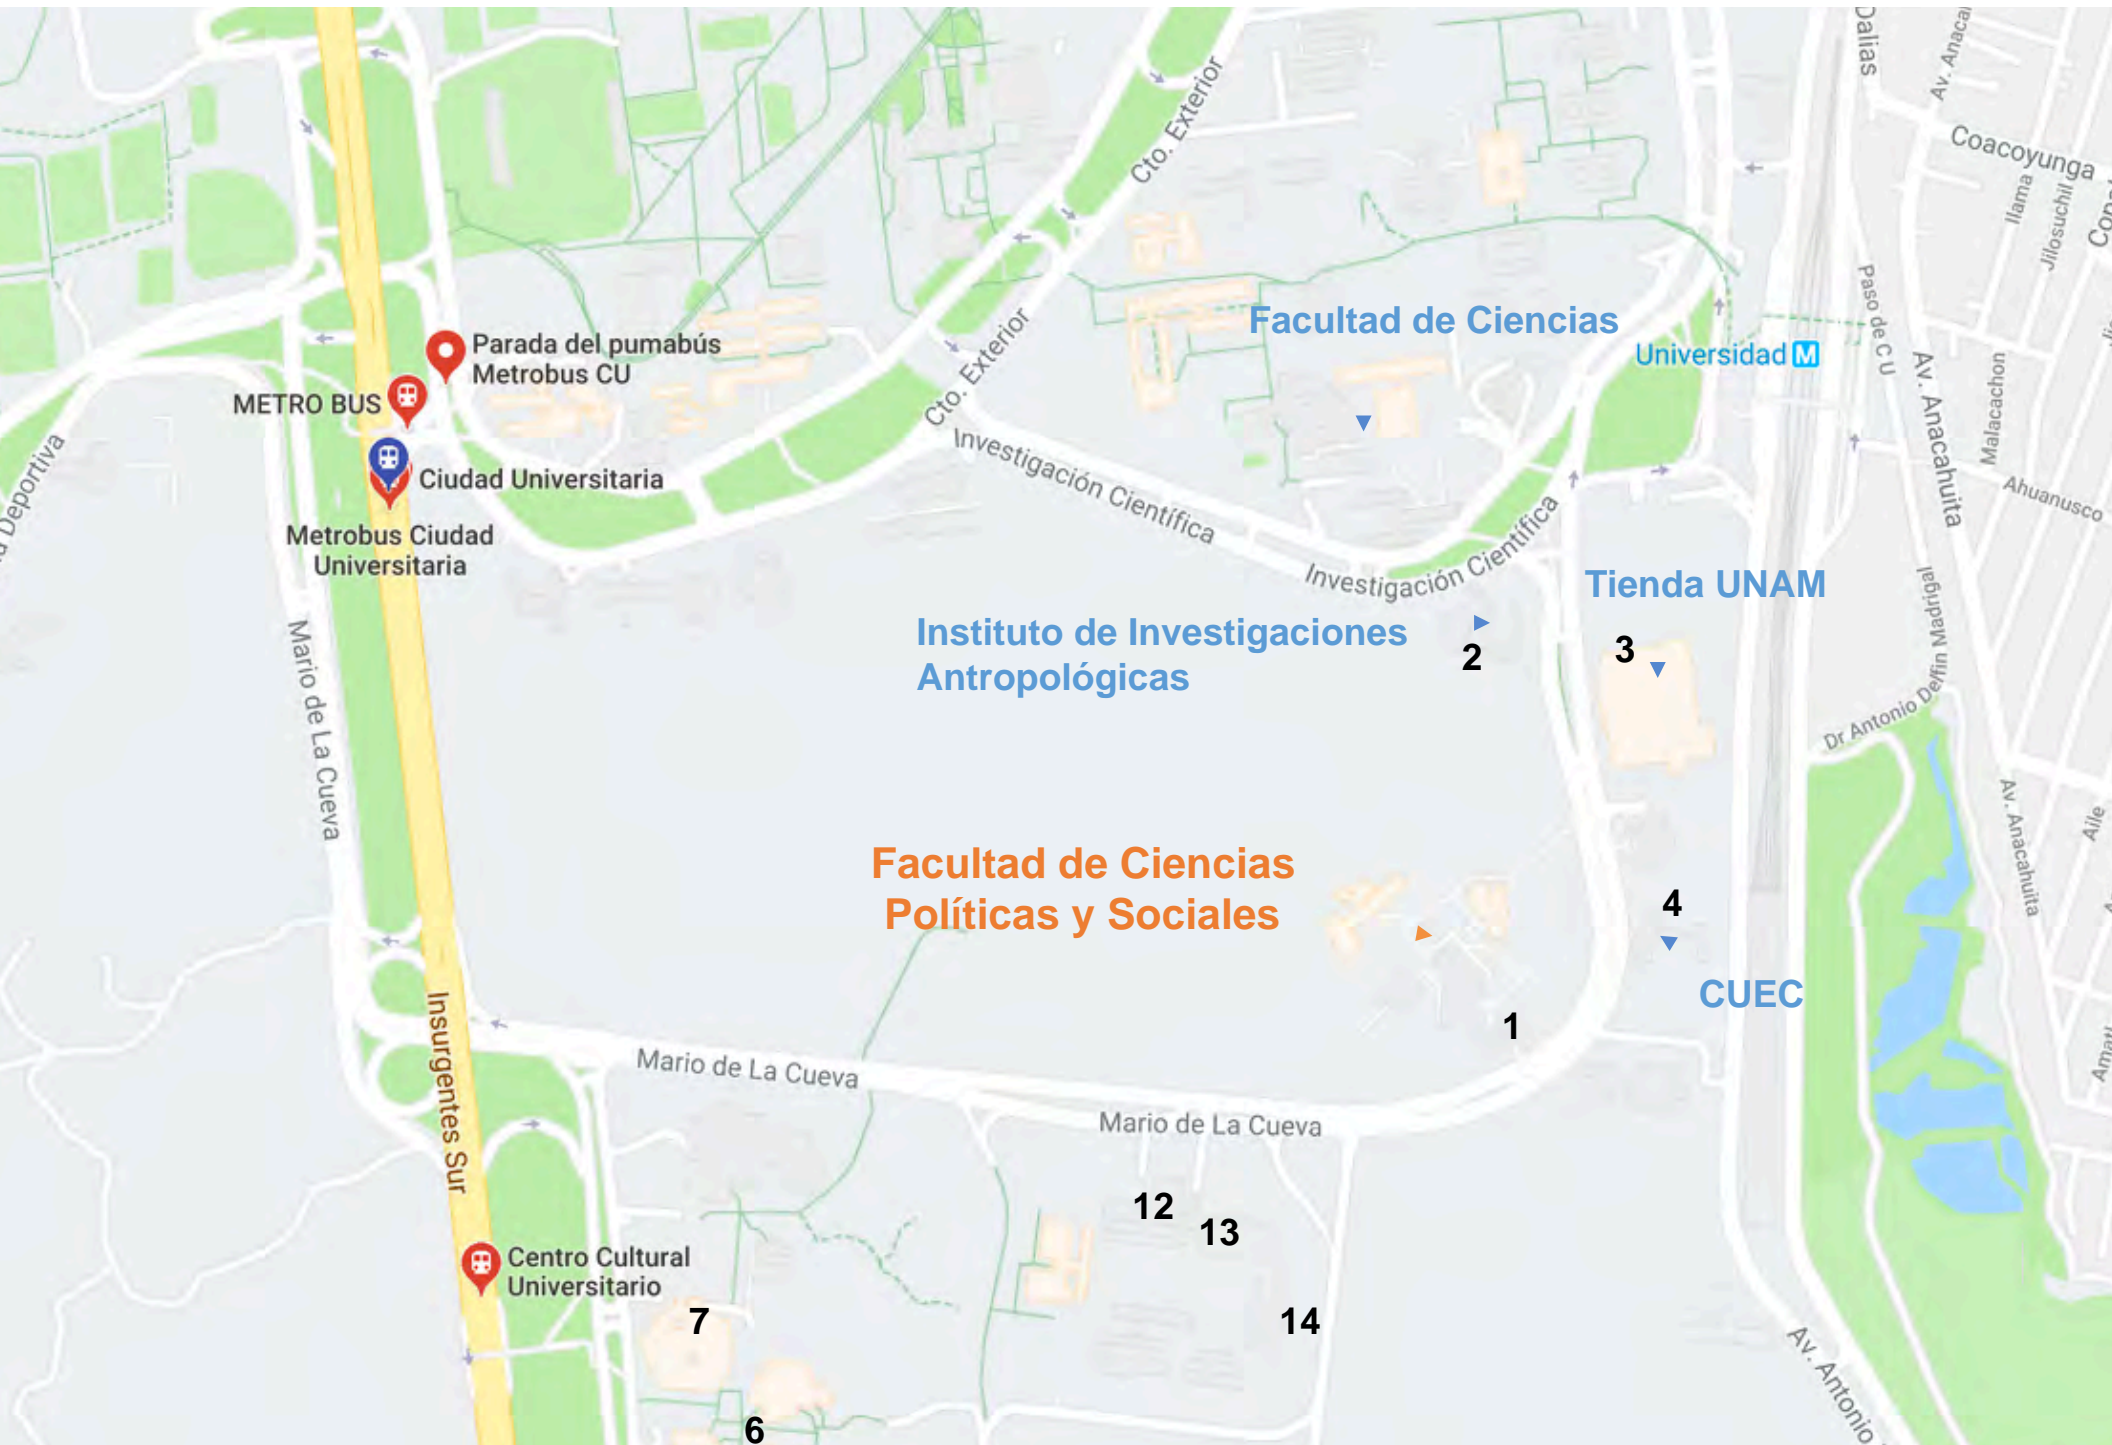

RESTAURANTES-CAFETERÍAS DENTRO Y CERCA DE CIUDAD UNIVERSITARIA

1. Cafetería y área de comida de FCPyS
2. Cafetería del Instituto de Investigaciones Antropológicas
3. Café Cielito Lindo y Pastes Kikos de Tienda UNAM
4. Cafetería del CUEC
5. Restaurante y cafetería dentro Museo Universum
6. Restaurante Azul y Oro- zona cultural
7. Restaurante Nube 7 dentro Museo MUAC- zona cultural
8. Restaurante Azul y oro- Torre de Ingeniería
9. Restaurante Casa Club del Académico
10. Cafetería El Cafesín- frente Facultad de Ciencias
11. Centro Comercial Perisur
12. Cafetería del Instituto de Investigaciones Jurídicas
13. Cafetería del Instituto de Investigaciones Económicas
14. Cafetería del Instituto de Investigaciones Sociales